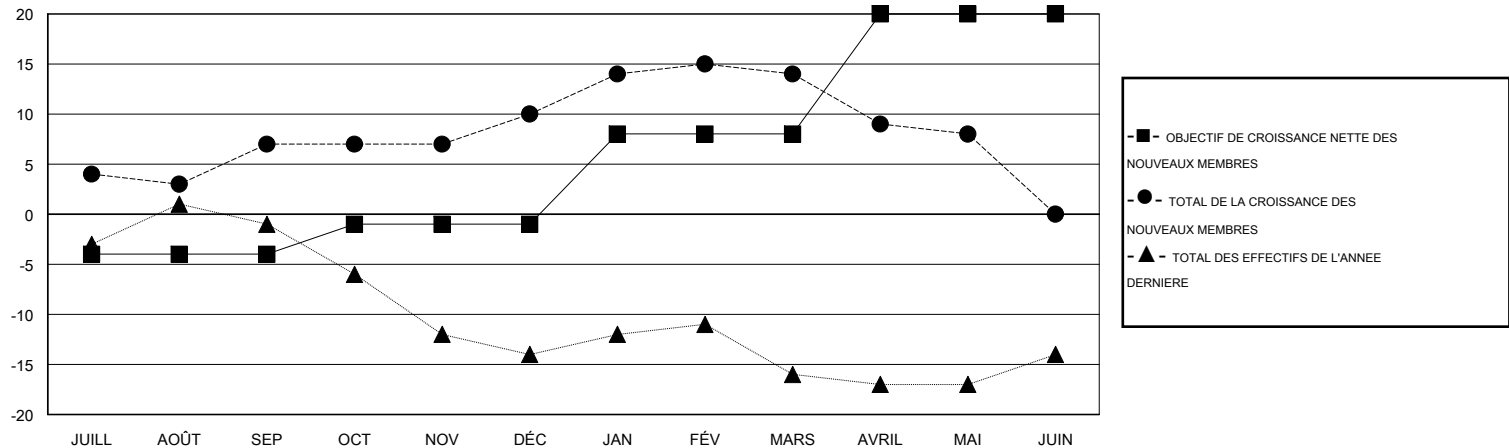

MONTHLY MEMBERSHIP PROGRESS REPORT

District 113

Results as of: 5/31/2017

GMT: Jean-Jacques STOFFEL-MUNCK

LIEU LUXEMBOURG

RC EME

Clubs				Membres			
RESULTATS POUR 2016-2017				RESULTATS POUR 2016-2017			
TRIMESTRE	BUT CONCERNANT LES NOUVEAUX CLUBS	NOUVEAUX CLUBS	CLUBS ANNULÉS	TRIMESTRE	OBJECTIF DE CROISSANCE NETTE DES NOUVEAUX MEMBRES (excluant les membres réintégrés ou transférés)	TOTAL DE LA CROISSANCE DES NOUVEAUX MEMBRES (excluant les membres réintégrés ou transférés)	TOTAL DES MEMBRES RADIES (y compris les transferts)
JUILL/AOÛT/SEP	0	0	0	JUILL/AOÛT/SEP	-4	16	9
OCT/NOV/DÉC	0	0	0	OCT/NOV/DÉC	3	10	7
JAN/FÉV/MARS	0	0	0	JAN/FÉV/MARS	9	9	5
AVRIL/MAI/JUIN	0	0	0	AVRIL/MAI/JUIN	12	5	11

BUTS ET NOUVEAUX CLUBS REELS - CUMULATIF

BUTS ET MEMBRES REELS - CUMULATIF

CLUBS RADIES: 0	16 CLUBS OF 24 ONT AJOUTE 1 OU PLUSIEURS NOUVEAUX MEMBRES	DISTRIBUTION PAR SEXE
		HOMME 811 (86.09%)
		FEMME 131 (13.91%)
MEMBRES RADIES	CLIQUEZ ICI POUR LES INFORMATIONS CUMULATIVES SUR LES EFFECTIFS	NOMBRE TOTAL DE MEMBRES D'UNITÉS FAMILIALES 2
DECEDE 6		MEMBRES DE FAMILLE QUI RÉGLEMENT LA MOITIÉ DES COTISATIONS 1
CLUB ANNULÉ 0		
AUTRE 26		
TOTAL 32		