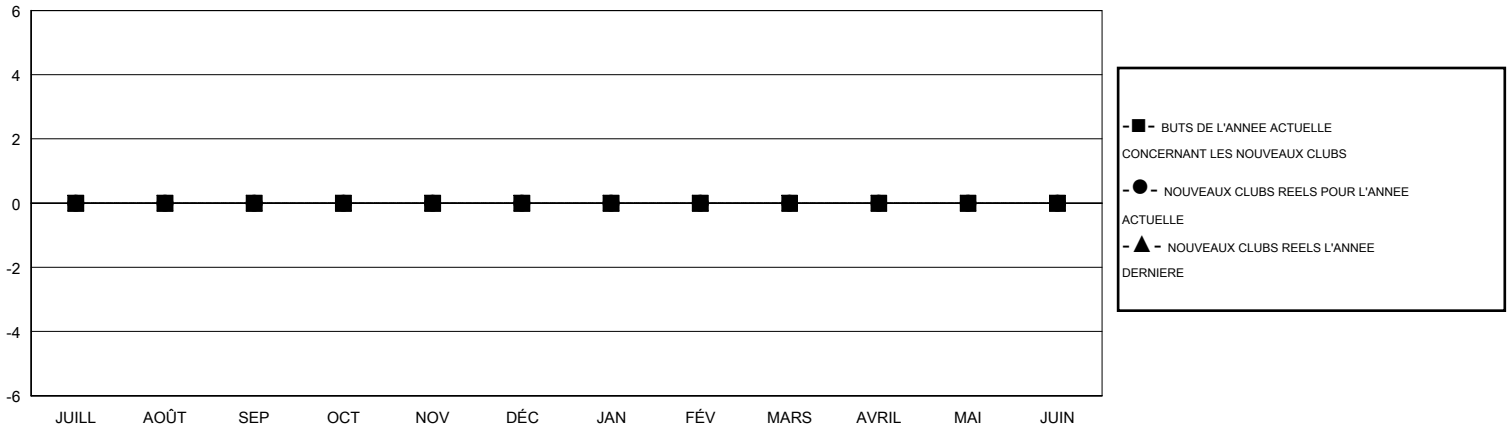

MONTHLY MEMBERSHIP PROGRESS REPORT

District 113

Results as of: 5/31/2017

GMT: Jean-Jacques STOFFEL-MUNCK

LIEU LUXEMBOURG

RC EME

Clubs				Membres			
RESULTATS POUR 2016-2017				RESULTATS POUR 2016-2017			
TRIMESTRE	BUT CONCERNANT LES NOUVEAUX CLUBS	NOUVEAUX CLUBS	CLUBS ANNULÉS	TRIMESTRE	OBJECTIF DE CROISSANCE NETTE DES NOUVEAUX MEMBRES (excluant les membres réintégrés ou transférés)	TOTAL DE LA CROISSANCE DES NOUVEAUX MEMBRES (excluant les membres réintégrés ou transférés)	TOTAL DES MEMBRES RADIES (y compris les transferts)
JUILL/AOÛT/SEP	0	0	0	JUILL/AOÛT/SEP	-4	16	9
OCT/NOV/DÉC	0	0	0	OCT/NOV/DÉC	3	10	7
JAN/FÉV/MARS	0	0	0	JAN/FÉV/MARS	9	9	5
AVRIL/MAI/JUIN	0	0	0	AVRIL/MAI/JUIN	12	5	11

BUTS ET NOUVEAUX CLUBS REELS - CUMULATIF